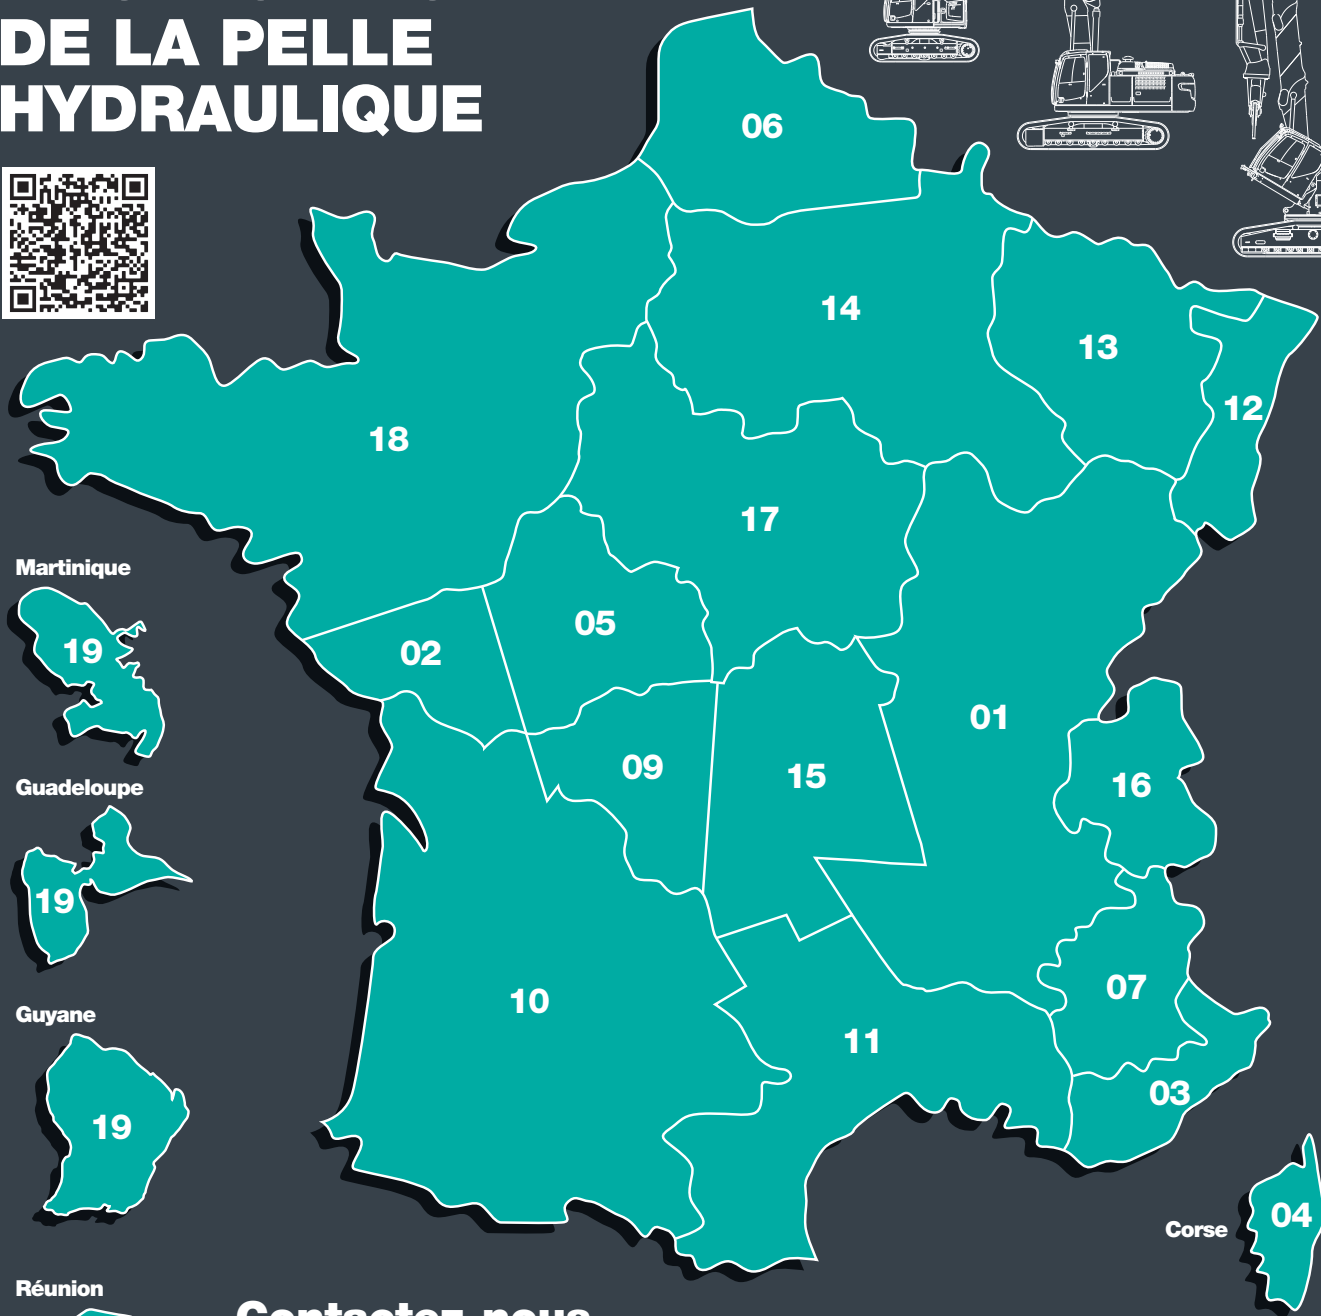

# KOBELCO

## LE SPÉCIALISTE DE LA PELLE HYDRAULIQUE

Martinique

19

Guadeloupe

19

Guyane

19

Réunion